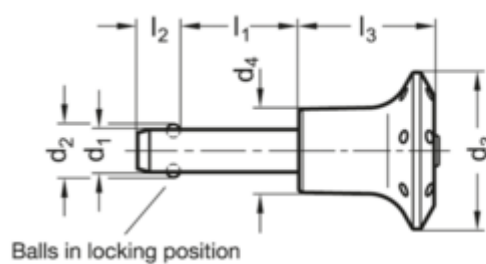

Varenummer: 201089613
 Beskrivelse: E+G
 Kuglepallås GN 113.5-5-30

Mål

Application example

d1 0.04/-0.08	= 5
d2	= 5.5
d3	= 30
d4	= 16
l1 +0.6	= 30
l2 ±1	= 6
l3 -0.2	= 26
Spændkraft (N)	= 14

Vægt i (g) = 22